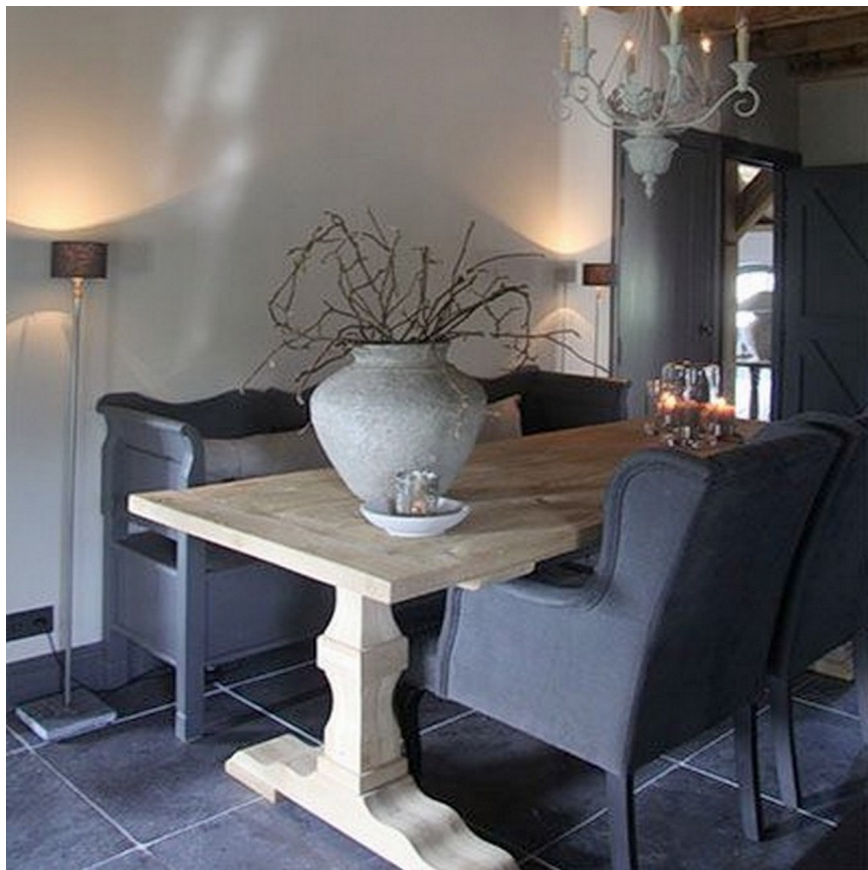

## Pine storage settle bench painted

Értékelés: Még nincs értékelés

Ár

Fogyasztói ár kedvezménnyel

Fogyasztói ár 600 Ft

Kedvezmény

[Tegy fel kérdését a termék?](#)

Leírás

Pine storage pew/settle bench painted it farrow & ball paint Cornforth white.

Measurements:

Pine storage settle bench : Pine storage settle bench painted

---

Height: 35" Depth: 20" Width: 46"